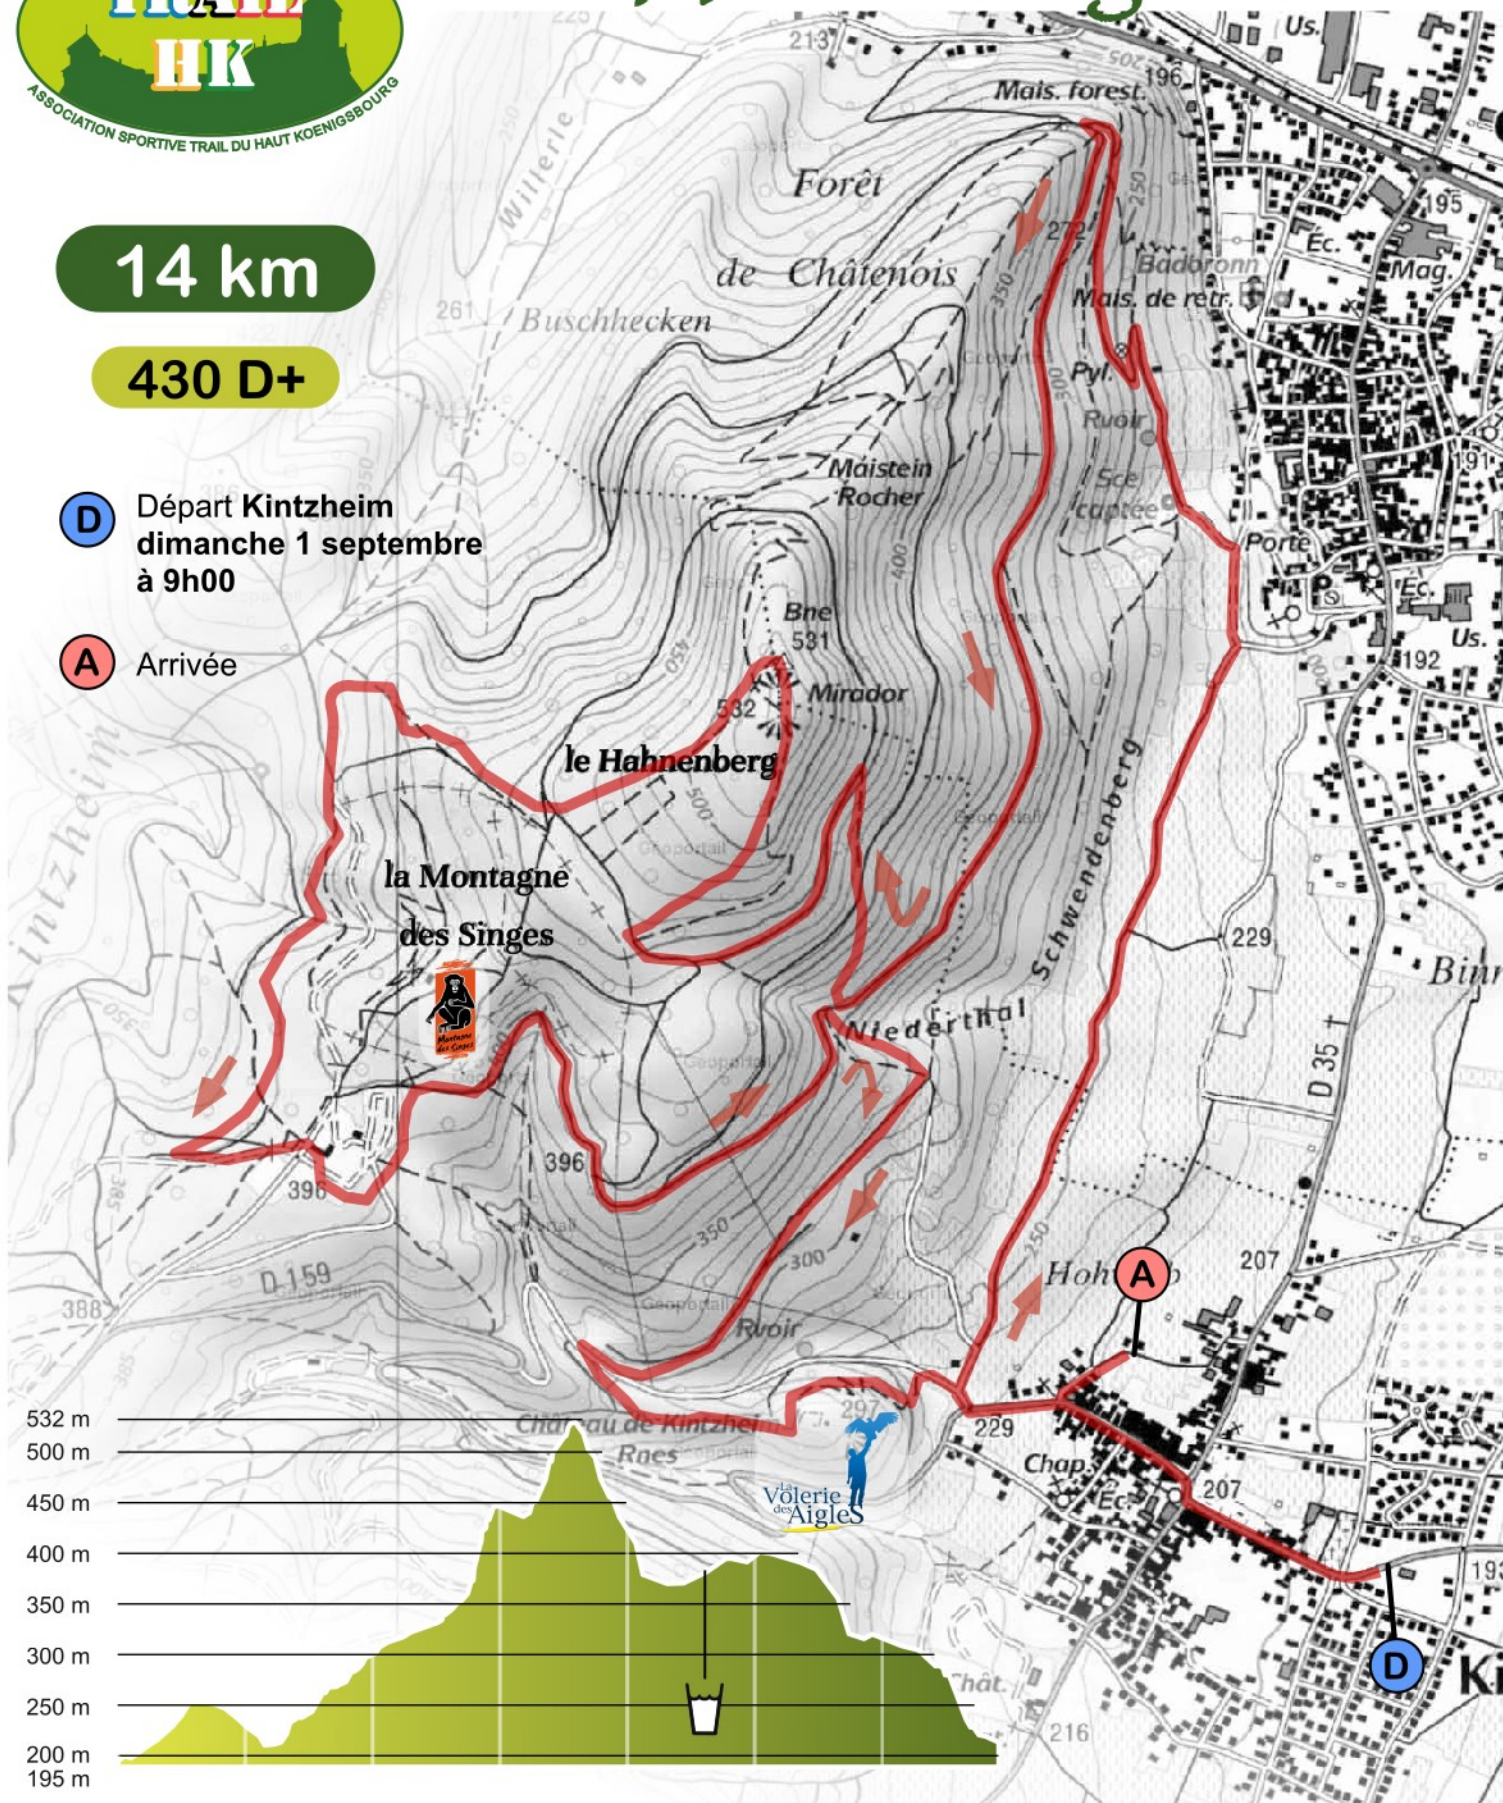

Mini-Trail du Hahnenberg 2024

14 km

430 D+

D Départ Kintzheim dimanche 1 septembre à 9h00

A Arrivée

Bergheim Châtenois Kintzheim Orschwiller Beauvilliers Rodem Rorschwiller Saint-Hippolyte Thannenkirch