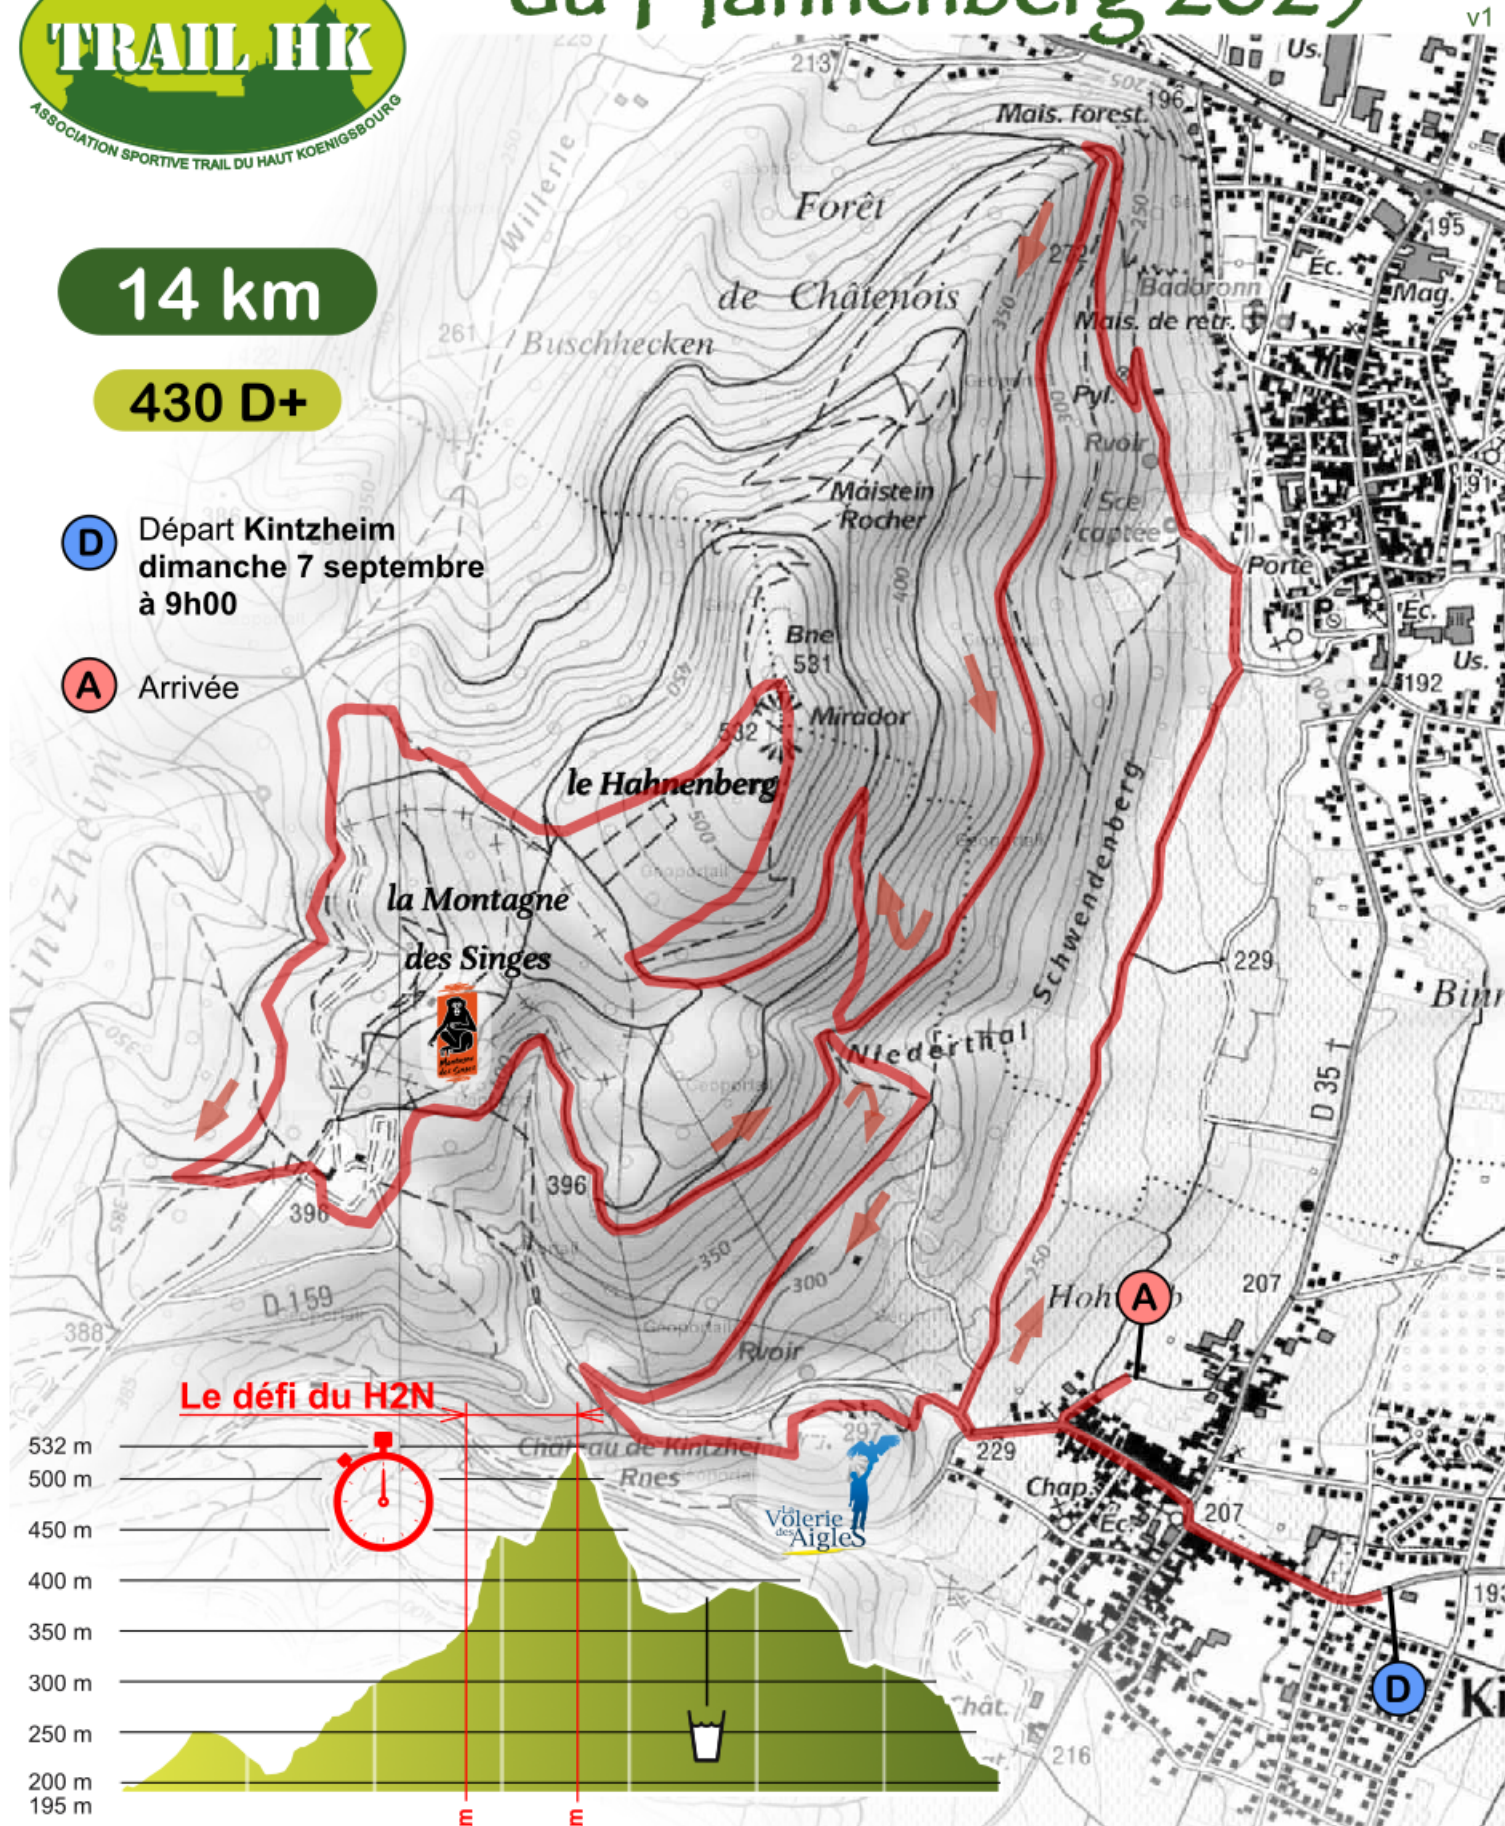

# Mini-Trail du Hahnenberg 2025

**14 km**

**430 D+**

**D** Départ Kintzheim  
dimanche 7 septembre  
à 9h00

**A** Arrivée

## Le défi du H2N

Bergheim

Châtenois

Kintzheim

Orschwiller

Ribeauvillé

Rodern

Rorschwihr

Saint-Hippolyte

Thannenkirch