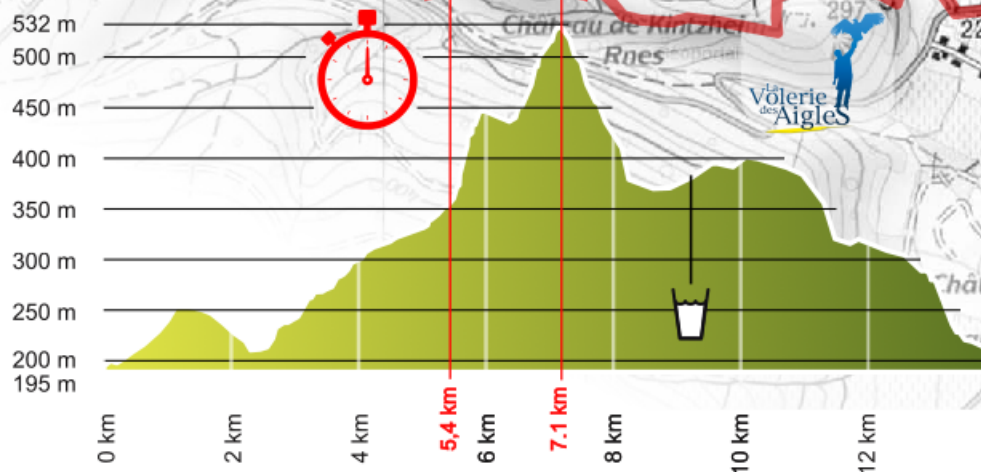

# Mini-Trail du Hahnenberg 2025

**14 km**

**430 D+**

**D** Départ Kintzheim  
dimanche 7 septembre  
à 9h00

**A** Arrivée

## Le défi du H2N

Bergheim

Châtenois

Kintzheim

Orschwiller

Ribeauvillé

Rodern

Rorschwihr

Saint-Hippolyte

Thannenkirch