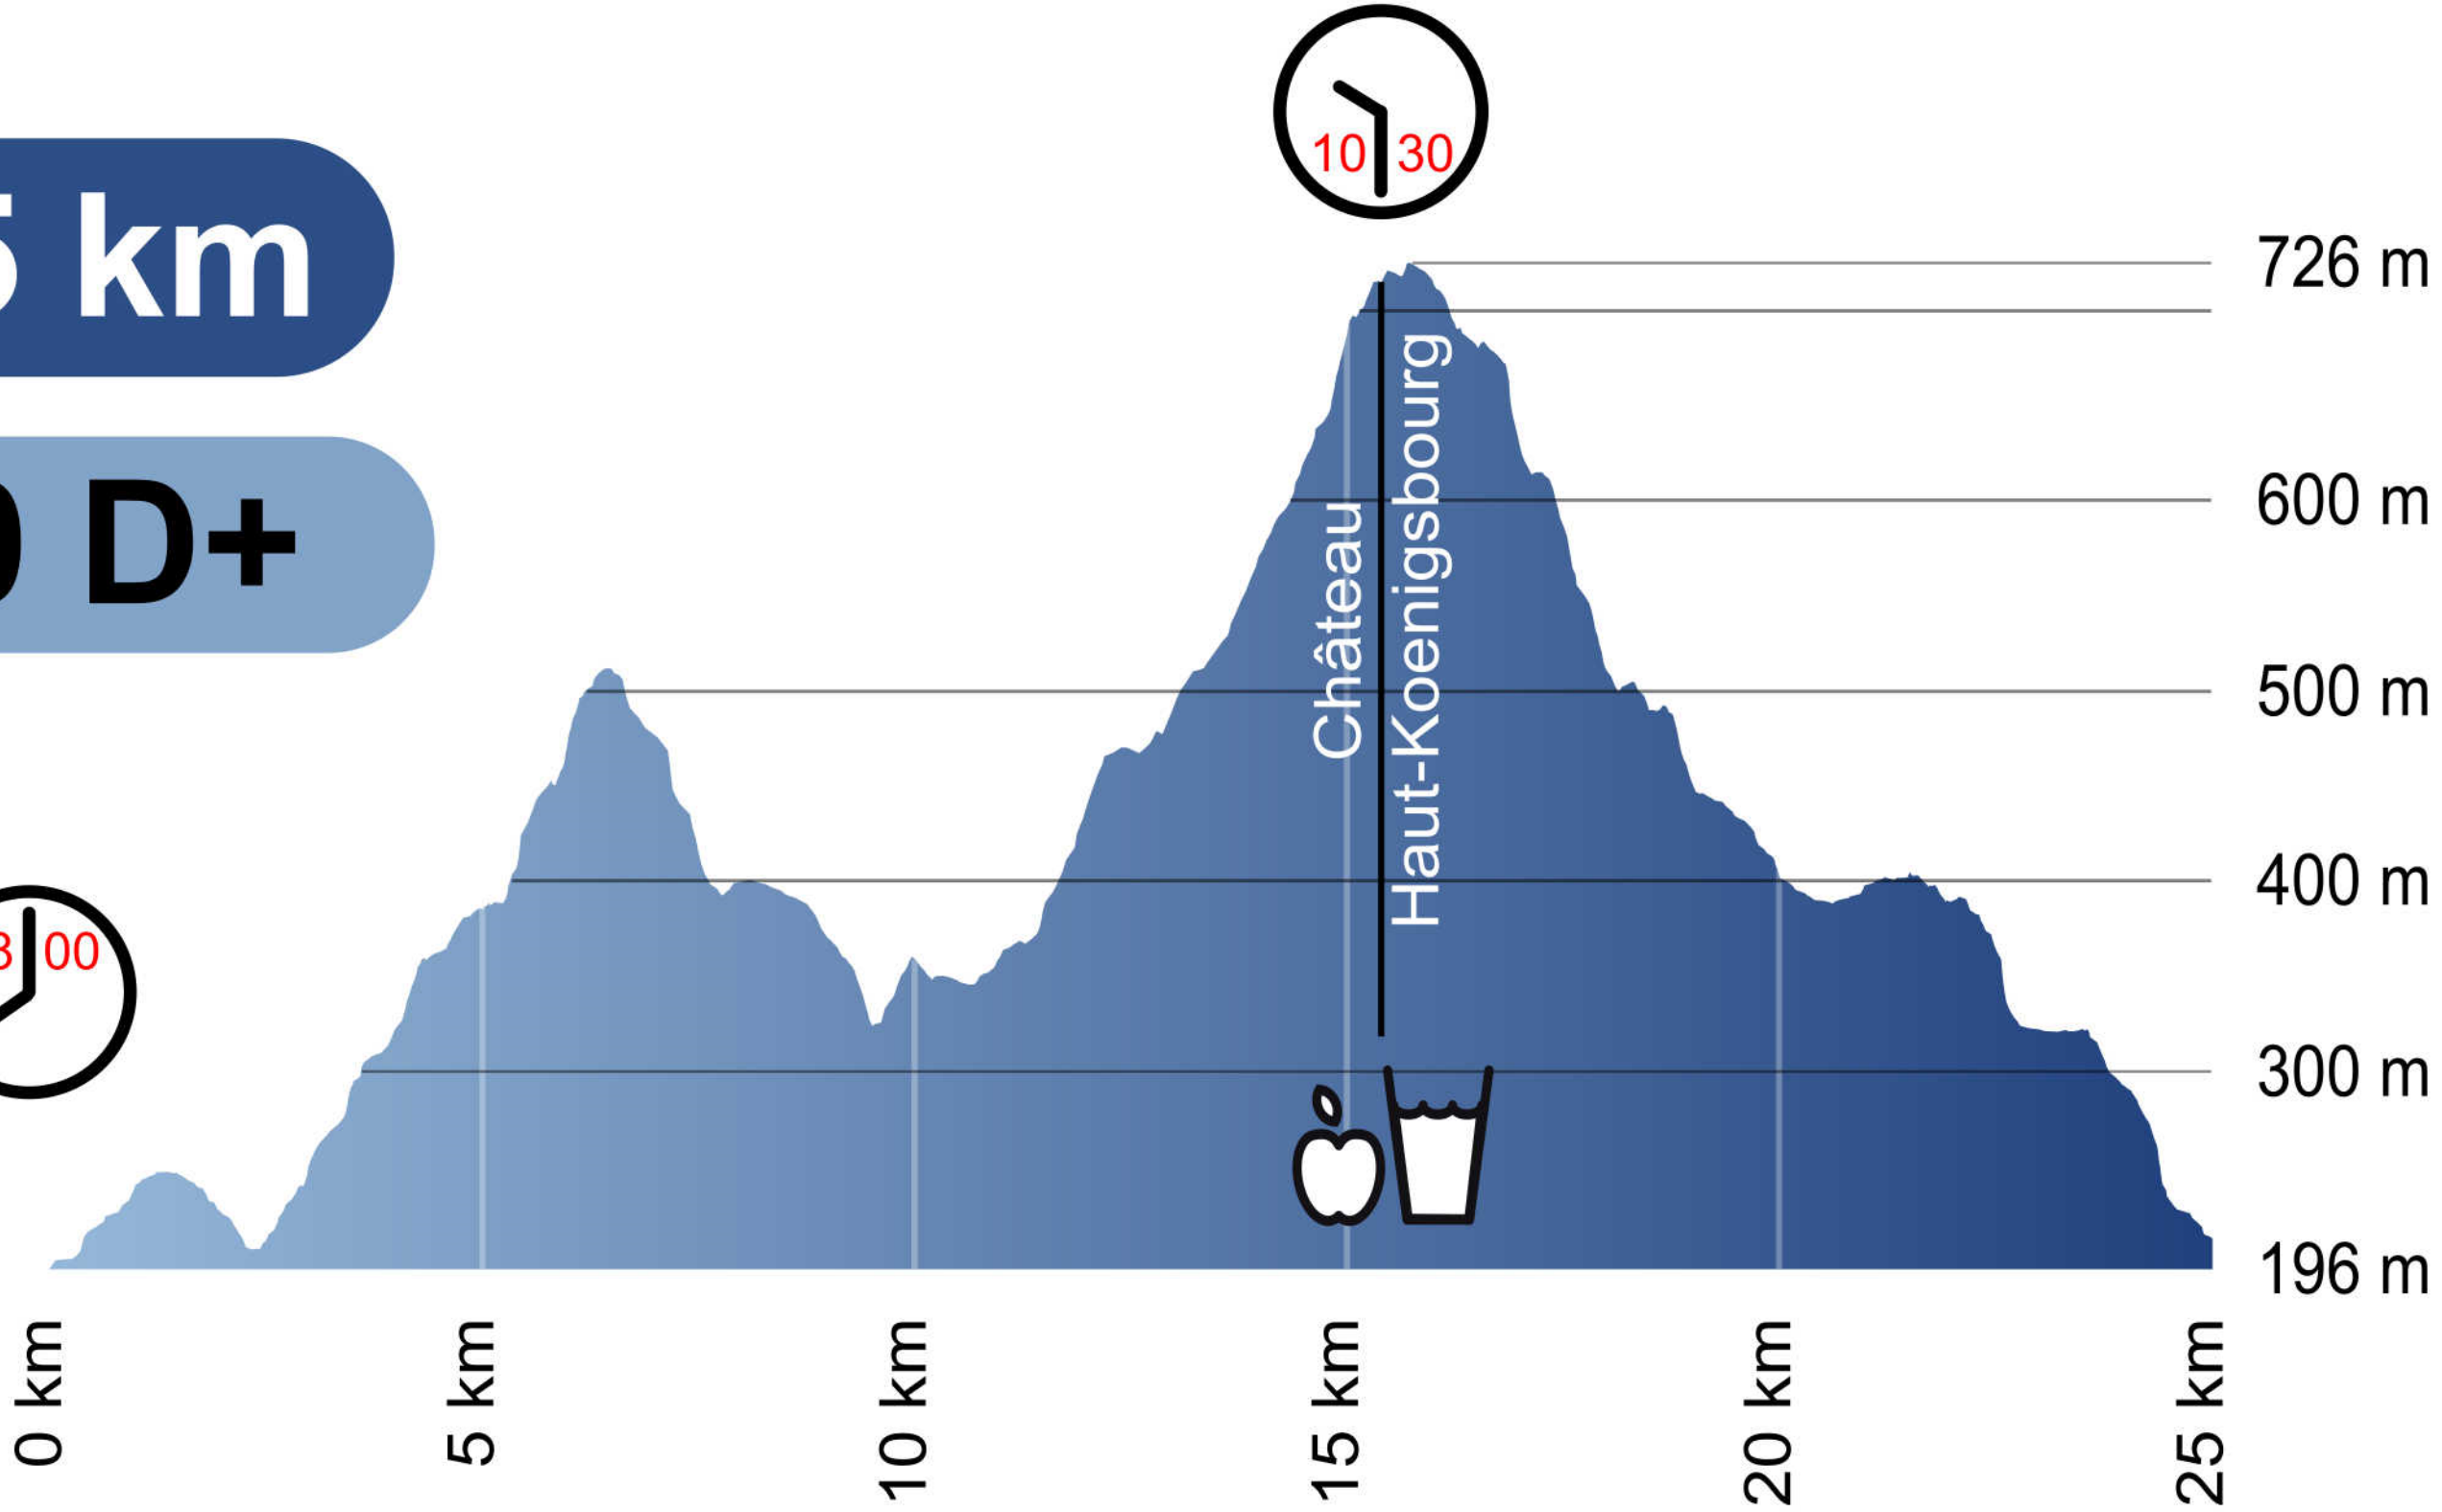

# Trail Haut-Koenigsbourg®

**25 km**

**880 D+**

Château  
Haut-Koenigsbourg