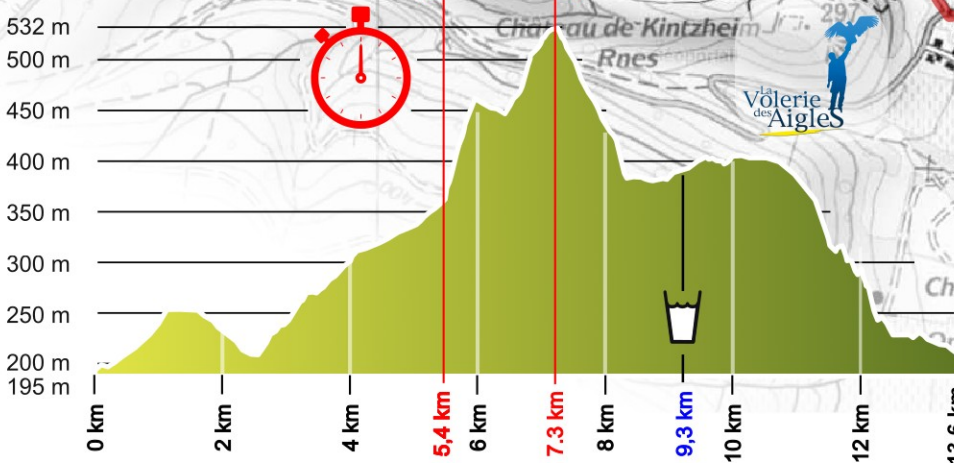

Mini-Trail du Hahnenberg 2026

v1

14 km

430 D+

D Départ Kintzheim dimanche 6 septembre à 9h00

Défi H2N (zone chronométrée)

Point d'eau km 9,3

A Arrivée km 13,6

Ancien tracé

Le défi du H2N

08/04/26

Bergheim Châtenois Kintzheim Orschwiller Ribeauvillé Rodern Rorschwihr Saint-Hippolyte Thannenkirch