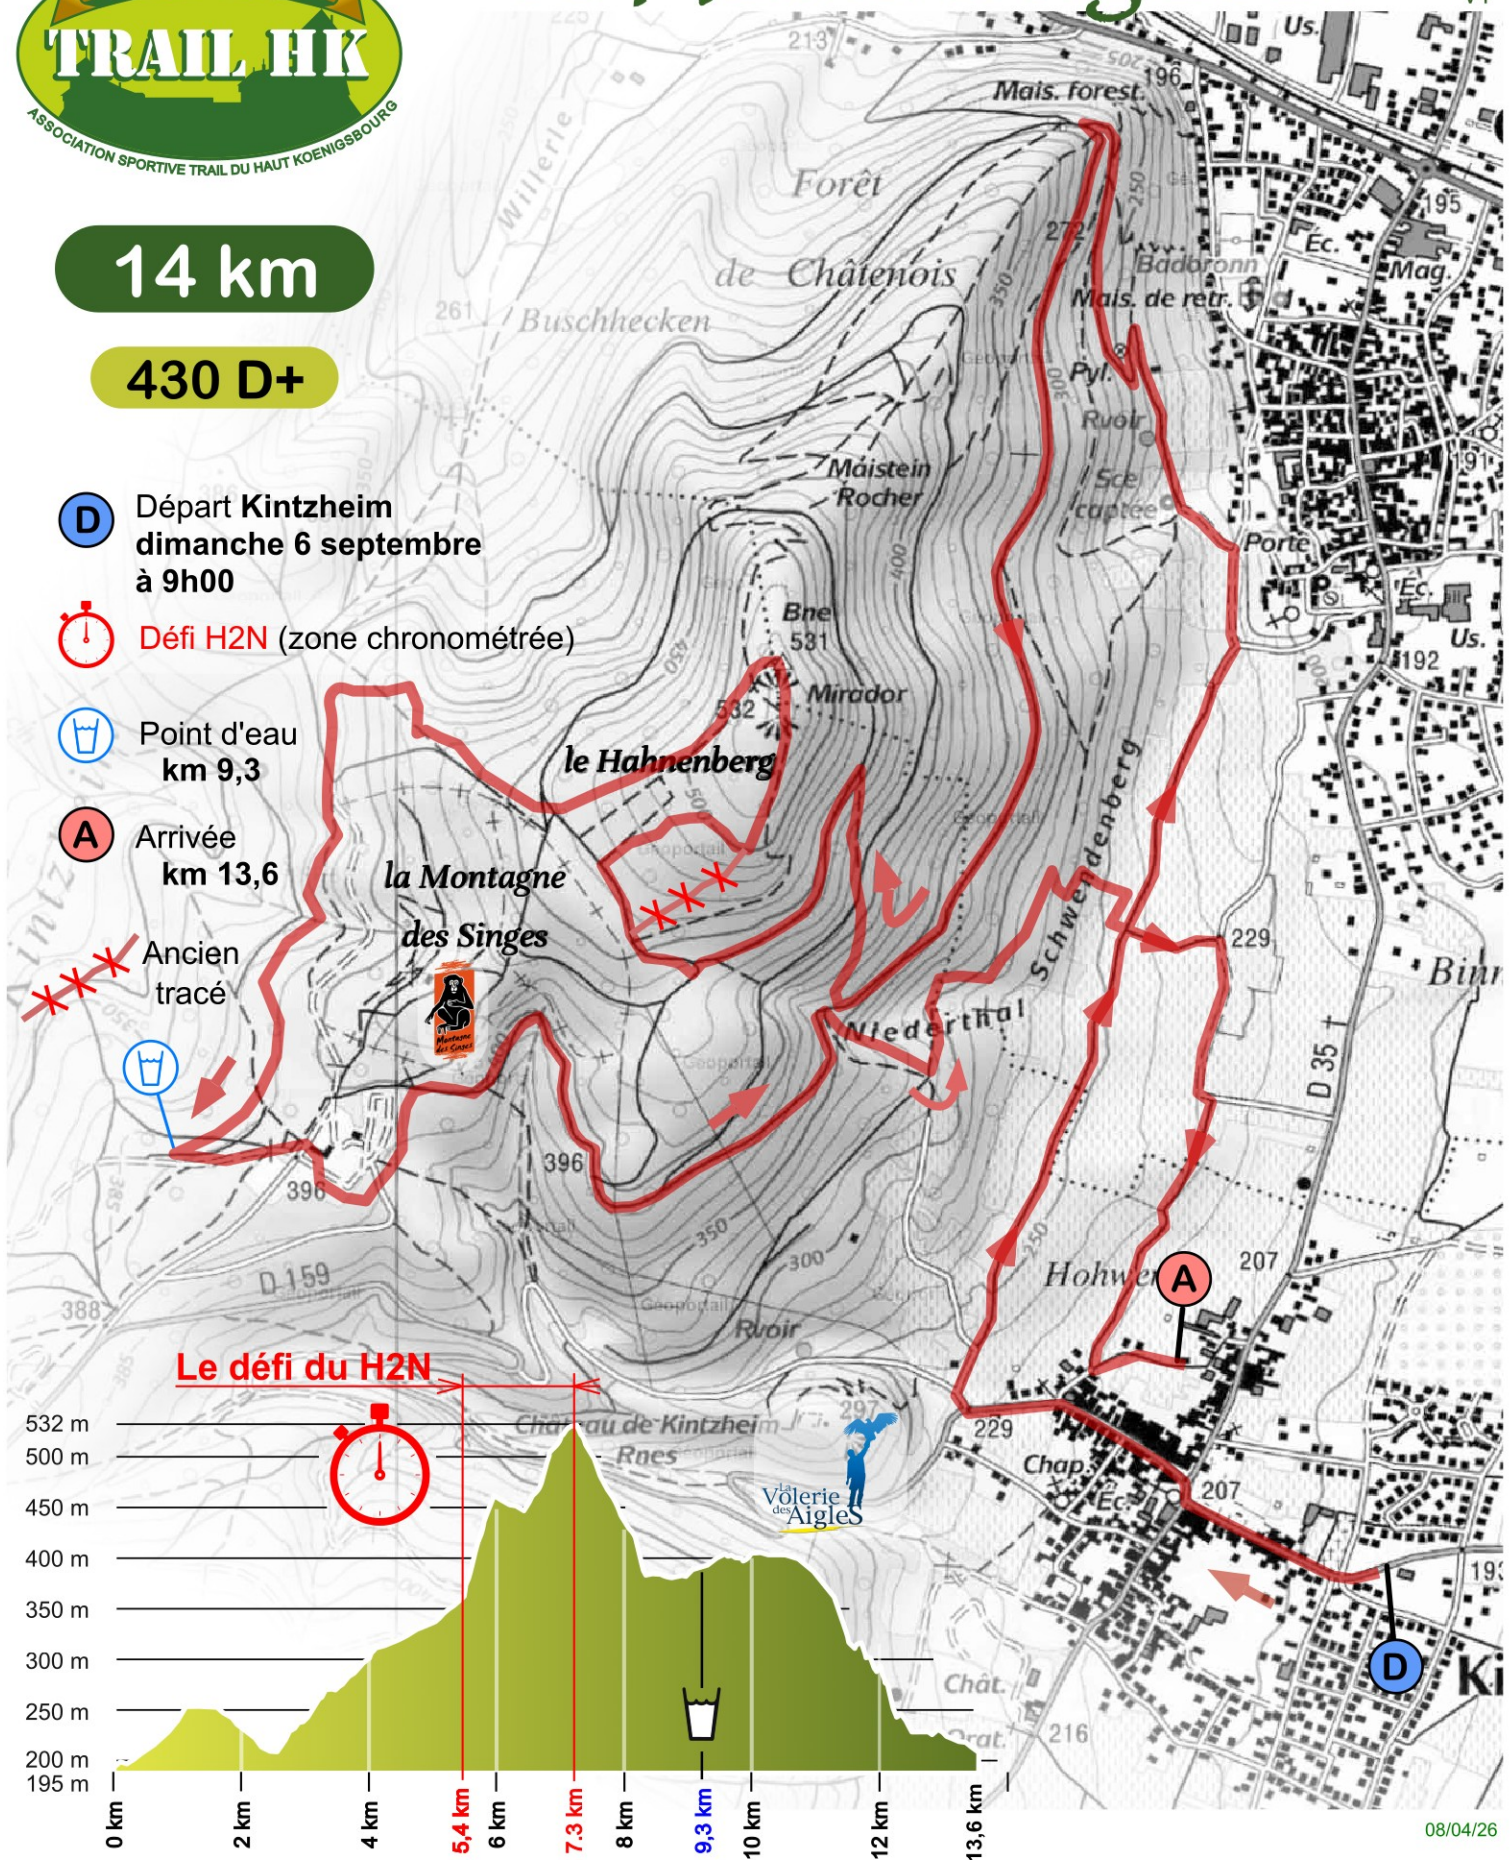

Mini-Trail du Hahnenberg 2026

v1

14 km

430 D+

D Départ Kintzheim dimanche 6 septembre à 9h00

Défi H2N (zone chronométrée)

Point d'eau km 9,3

A Arrivée km 13,6

Ancien tracé

Le défi du H2N

08/04/26

Bergheim Châtenois Kintzheim Orschwiller Ribeauvillé Rodern Rorschwihr Saint-Hippolyte Thannenkirch