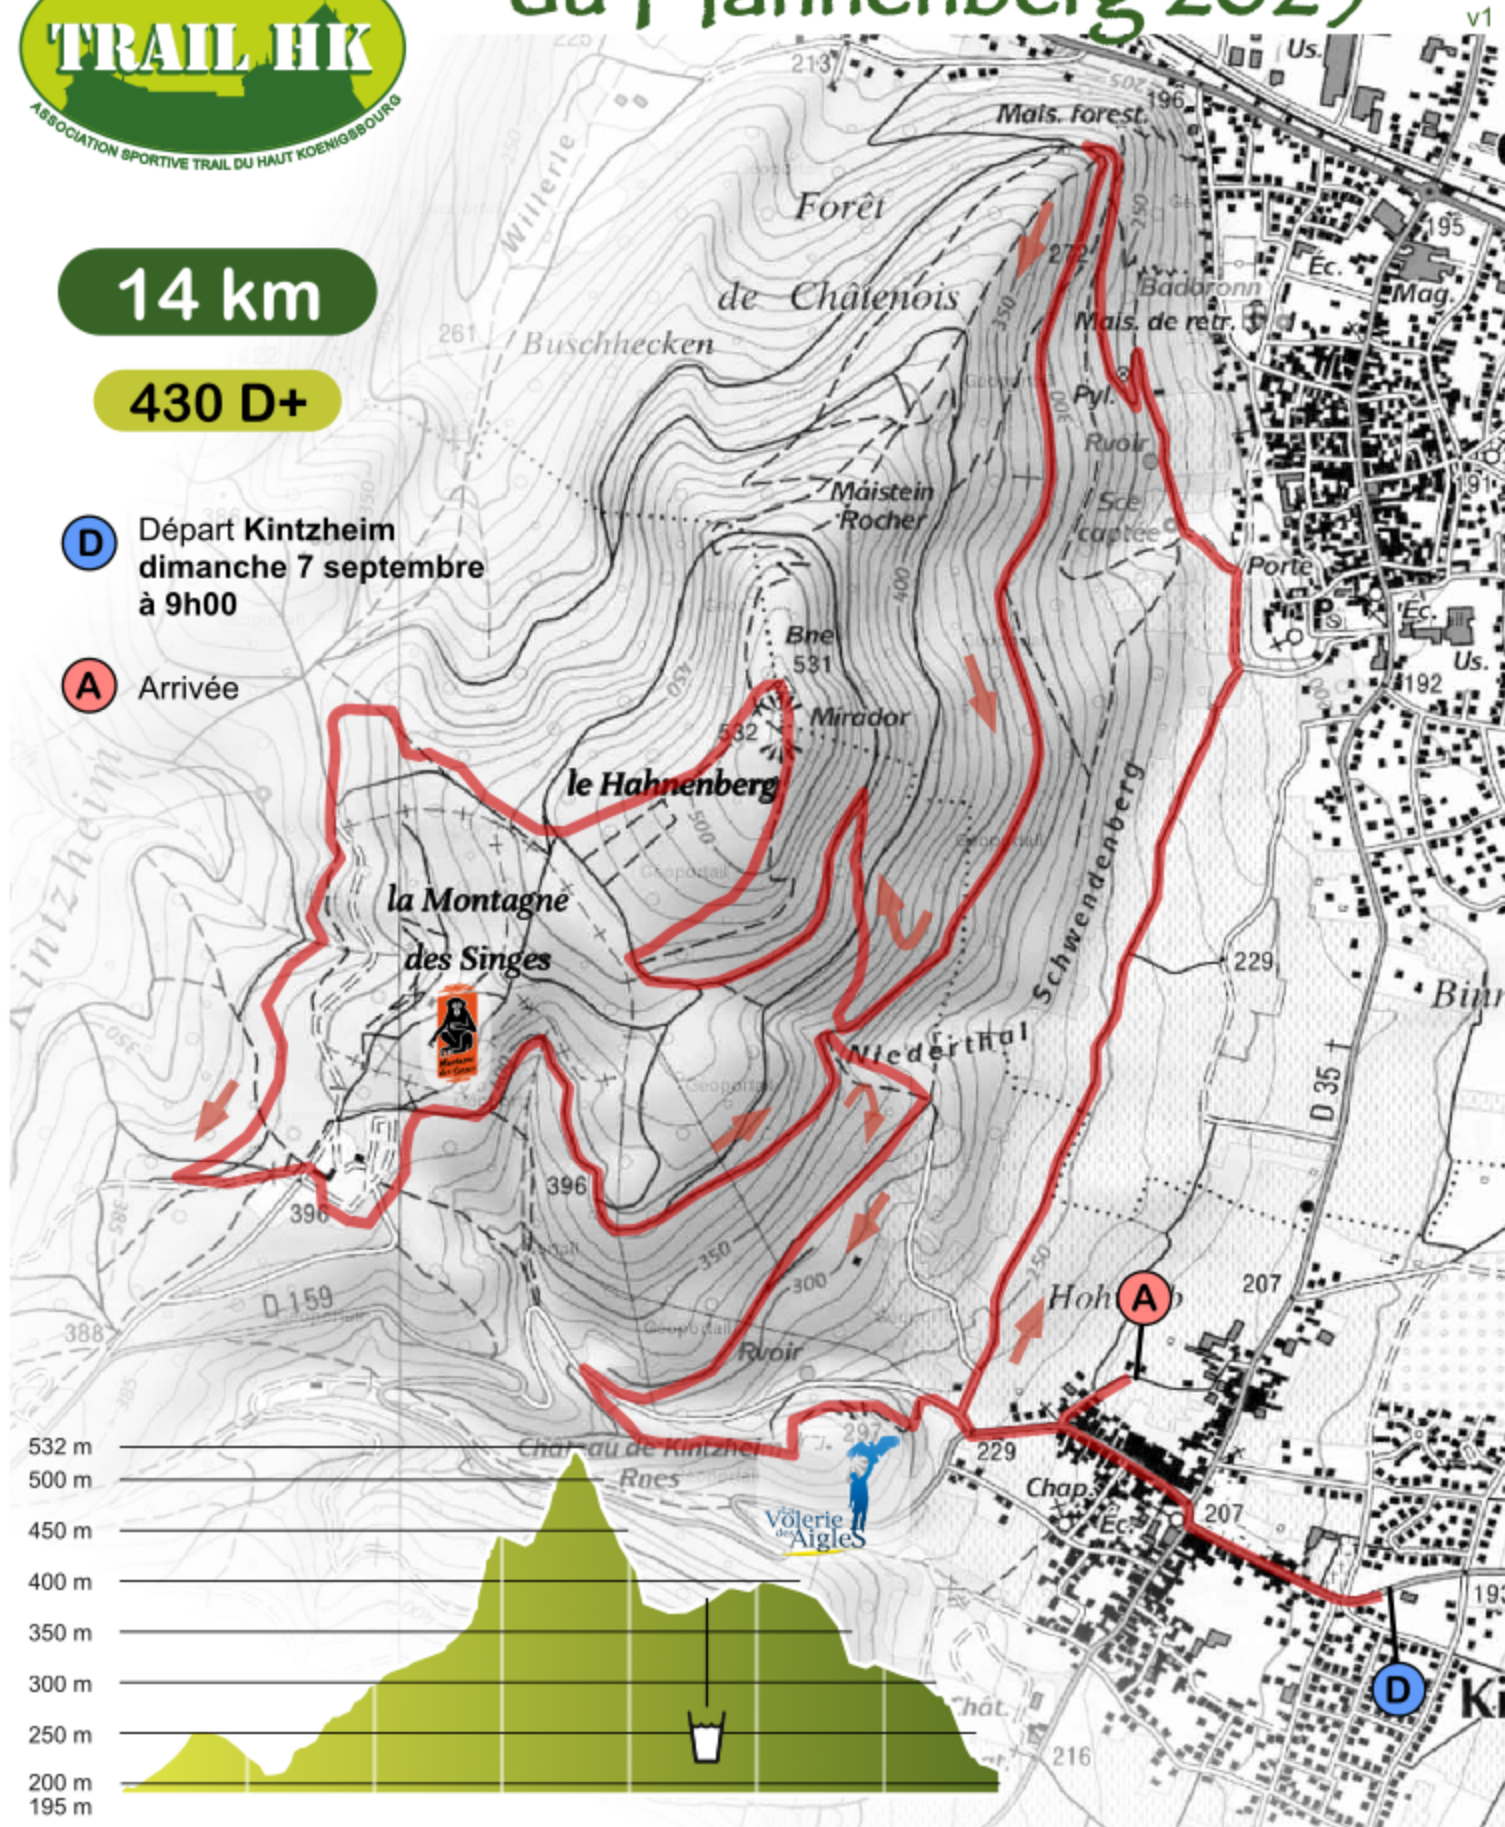

Marche nordique du Hahnenberg 2025

14 km

430 D+

D Départ Kintzheim
dimanche 7 septembre
à 9h00

A Arrivée

0 km 2 km 4 km 6 km 8 km 10 km 12 km 14 km

Bergheim Châtenois Kintzheim Orschwiller Ribeauvillé Rodern Rorschwihr Saint-Hippolyte Thannenkirch